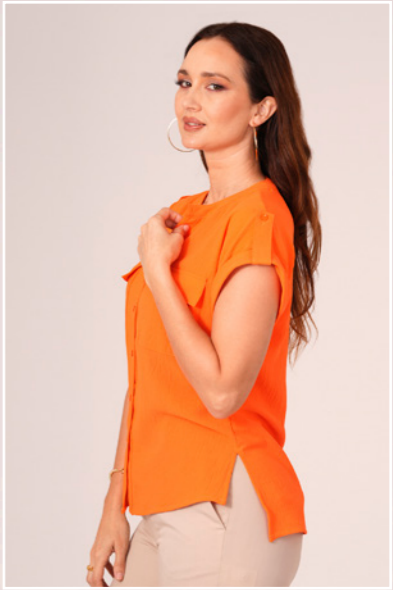

POLO MENDOZA
FCP25C09P001
~~S/ 179~~ S/ 129

PANTALÓN CRISOPOLIS
FCP25C08PA01

~~S/ 209~~ S/ 149

*Consultar colores y tallas disponibles

POLO BOTAFOGO
FCP25S02P001

~~S/ 159~~ S/ 99

*Consultar colores y tallas disponibles