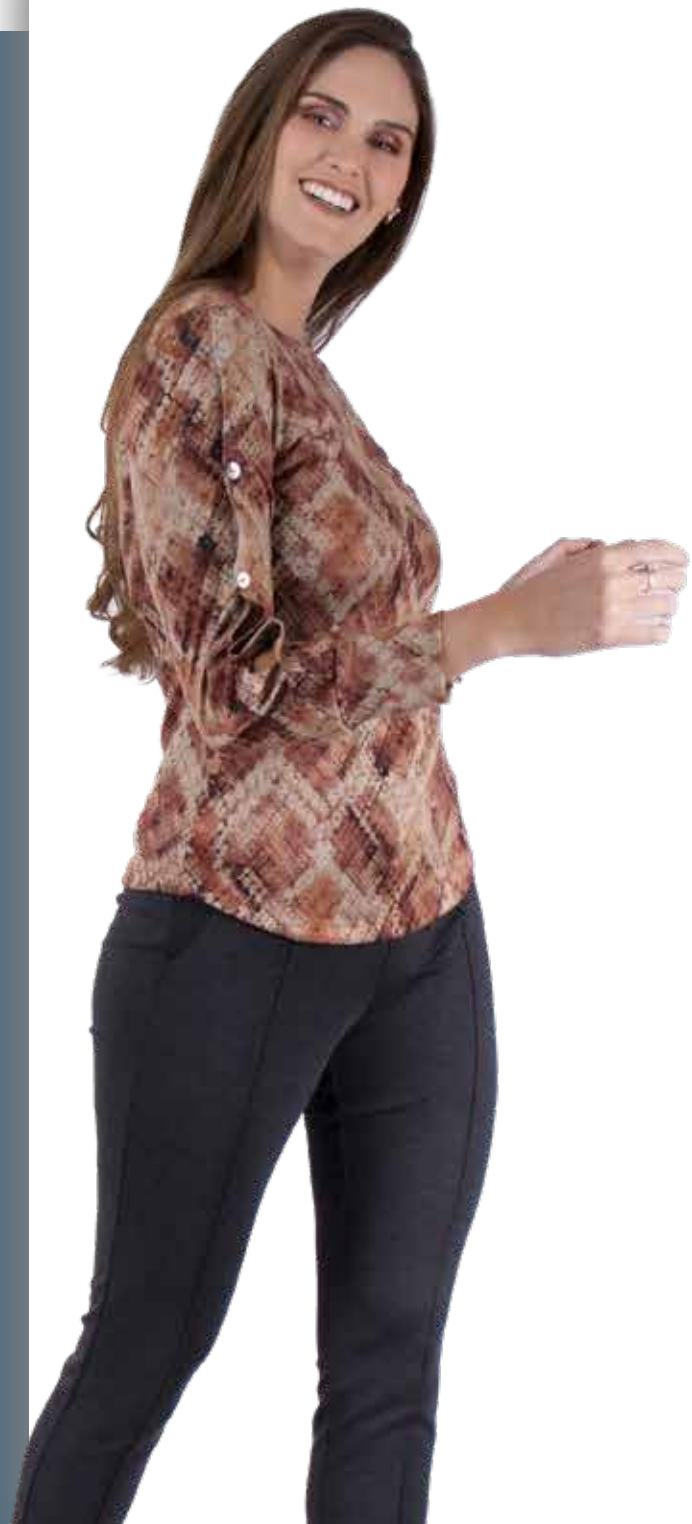

Chompa Surat

FCO22C07CM83

S/. 189