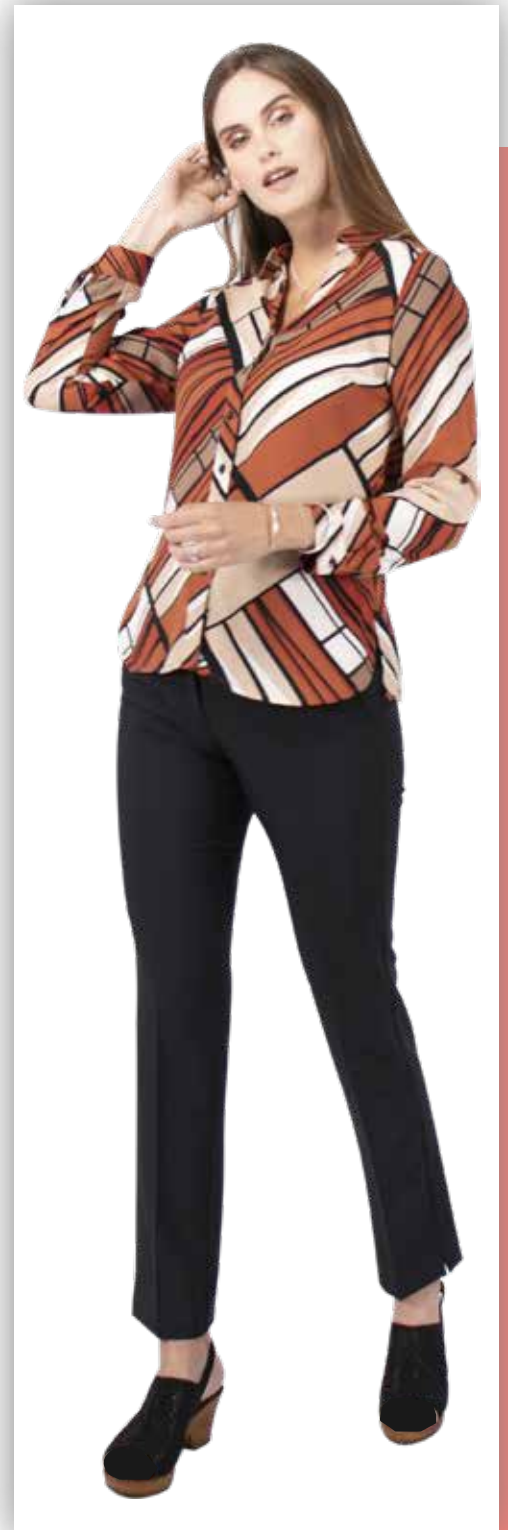

Blusa Barcelona

FCO22C03BL43

S/. 189